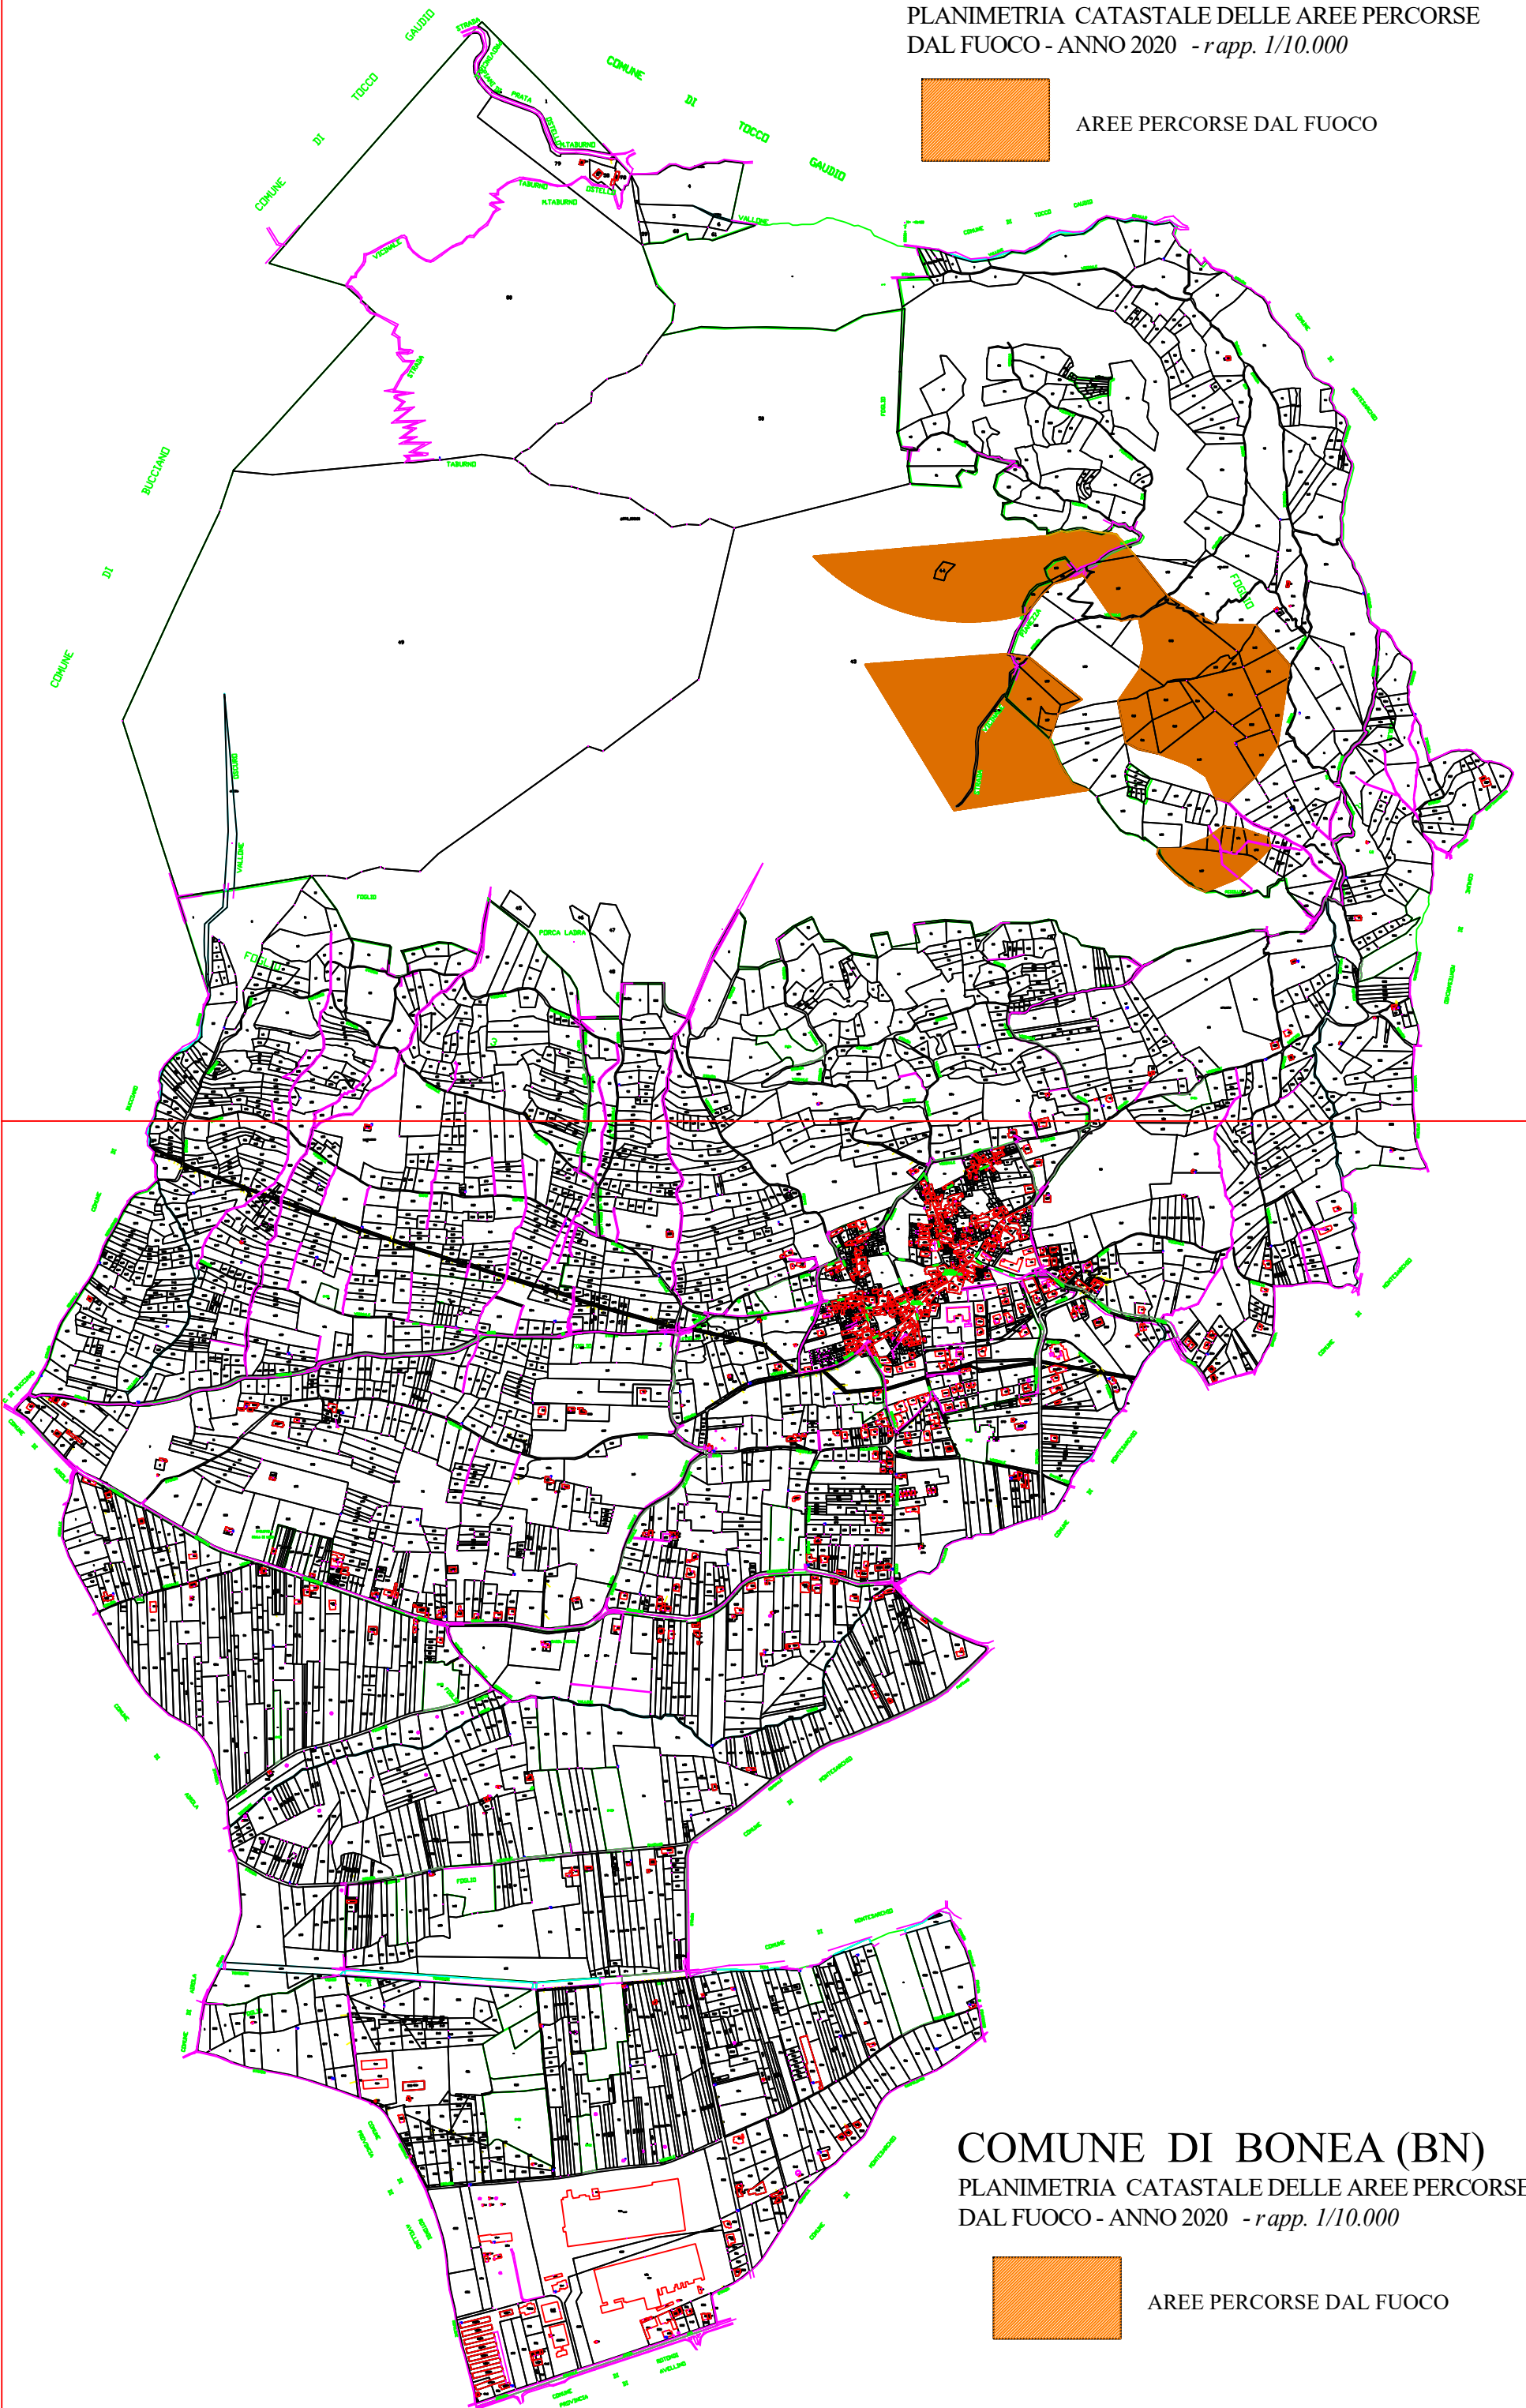

COMUNE DI BONEA (BN)

PLANIMETRIA CATASTALE DELLE AREE PERCORSE
DAL FUOCO - ANNO 2020 - rapp. 1/10.000

AREE PERCORSE DAL FUOCO

COMUNE DI BONEA (BN)

PLANIMETRIA CATASTALE DELLE AREE PERCORSE
DAL FUOCO - ANNO 2020 - rapp. 1/10.000

AREE PERCORSE DAL FUOCO