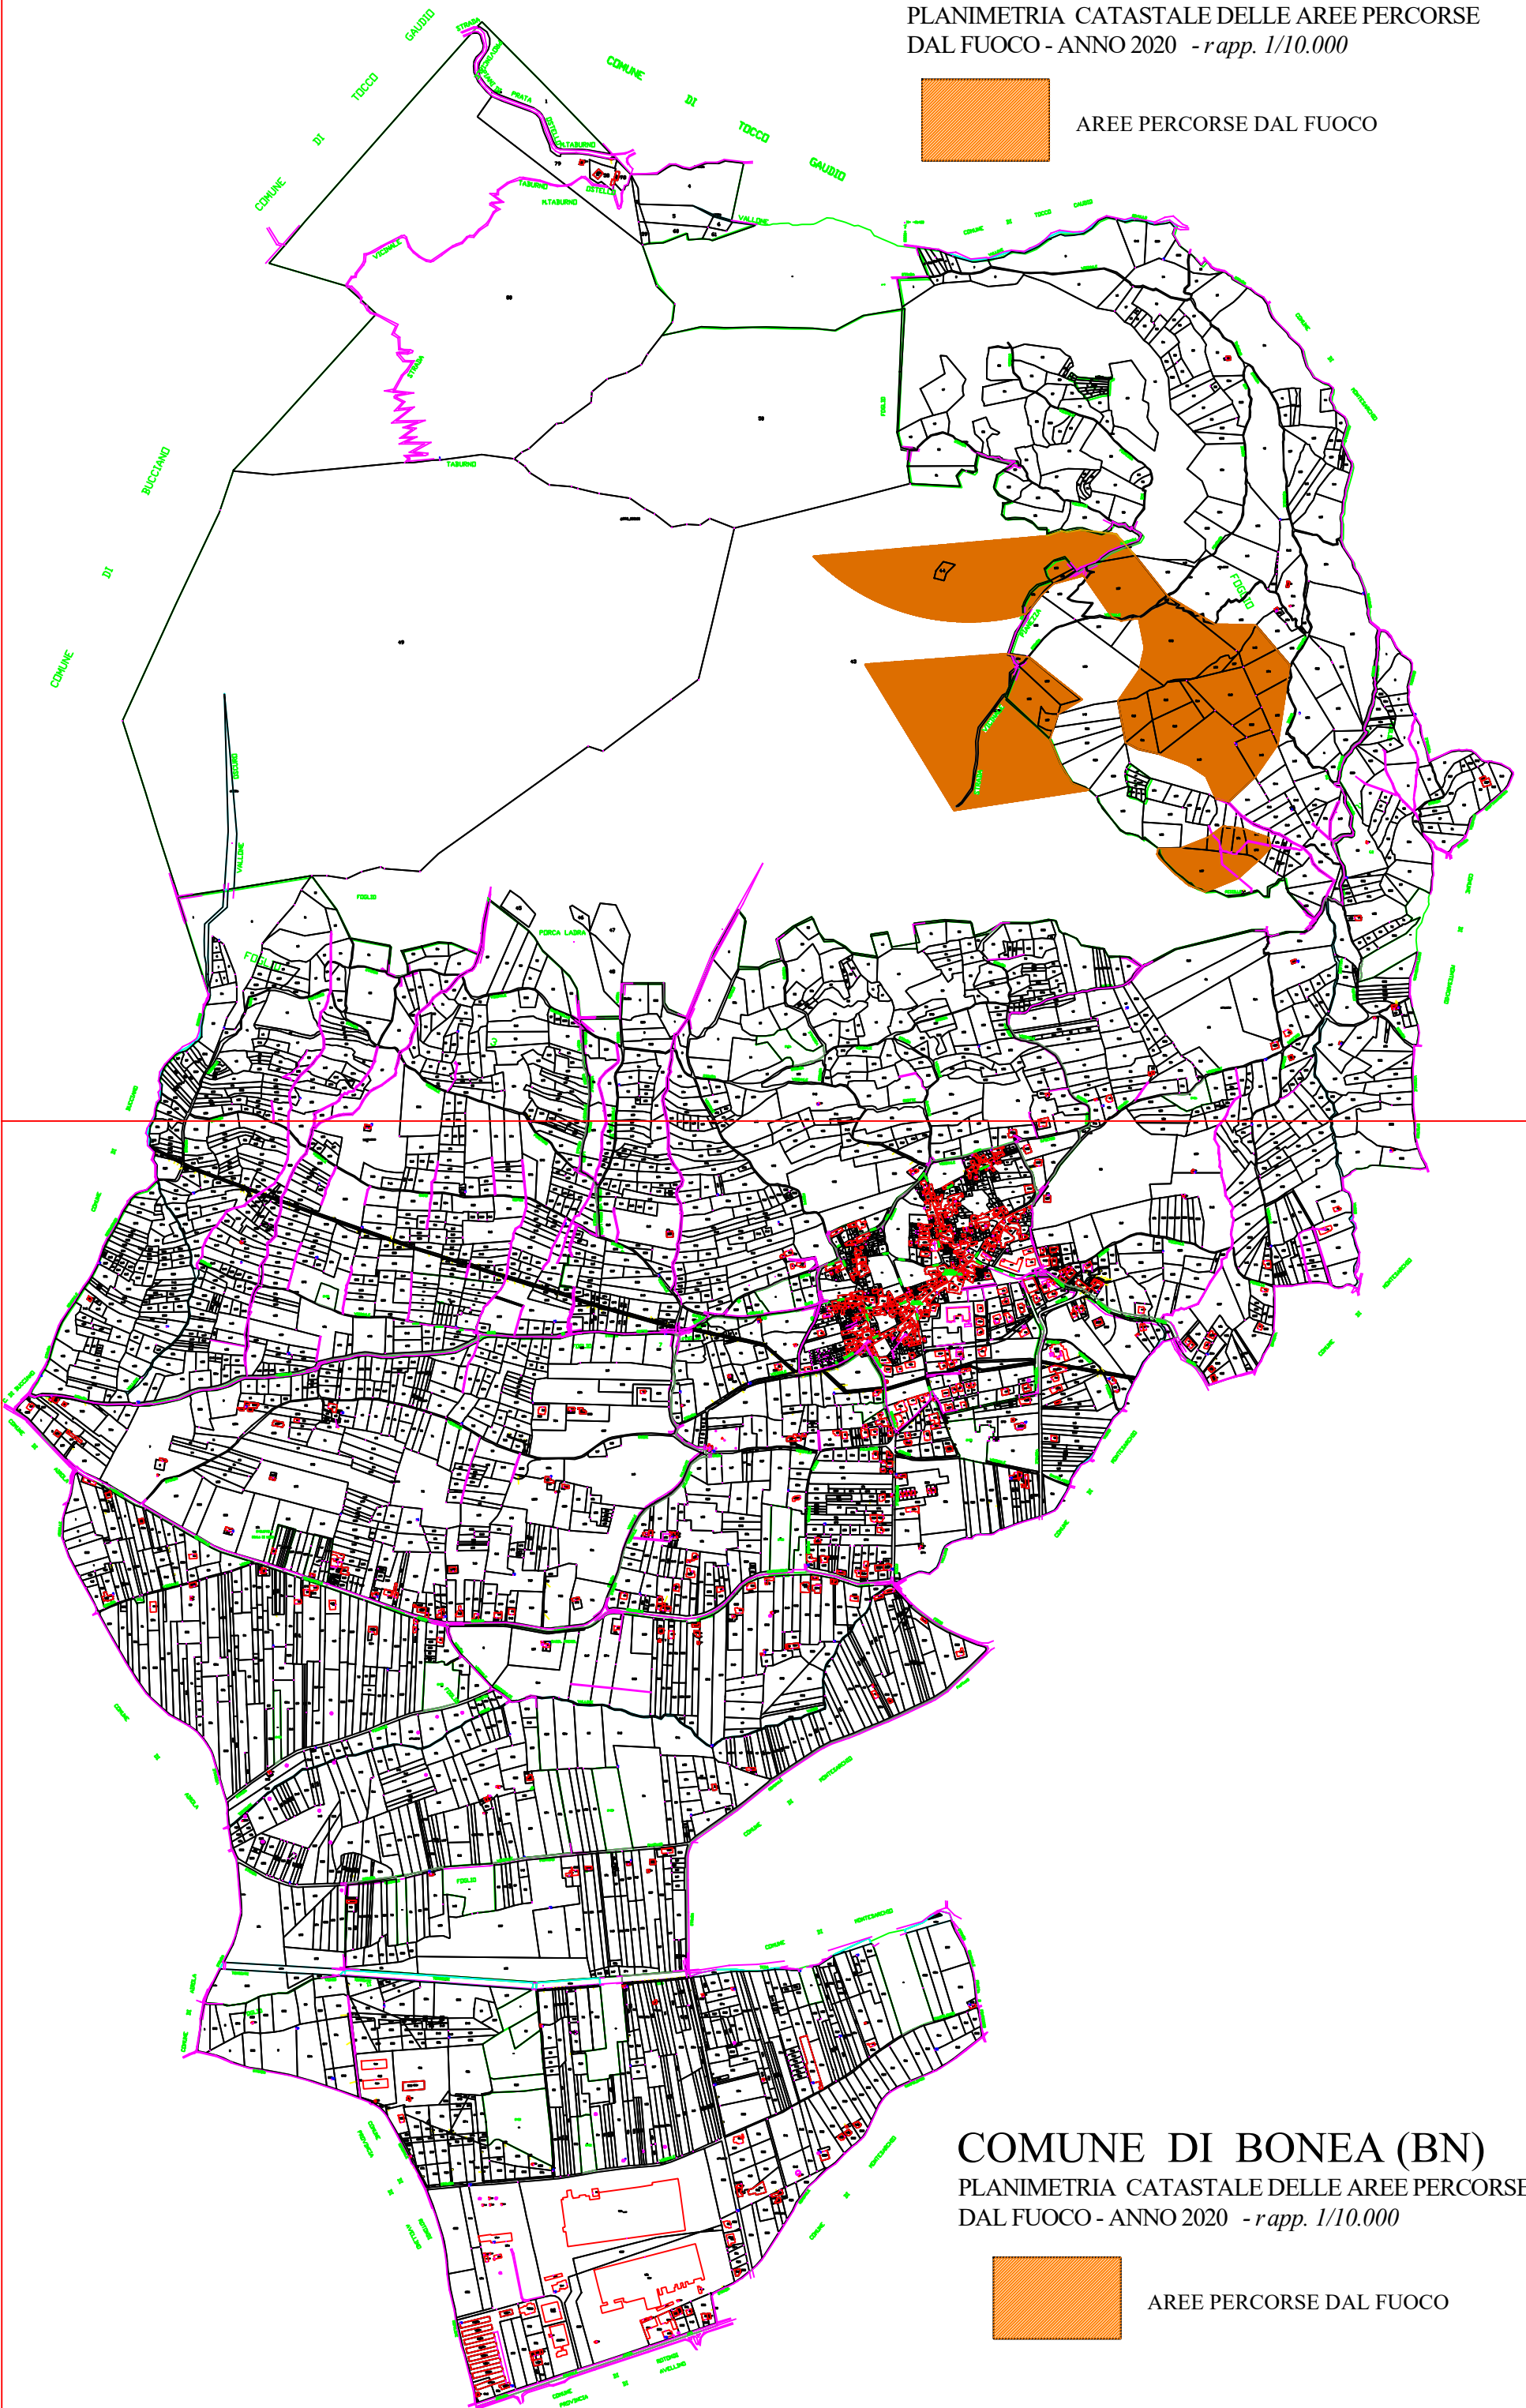

# COMUNE DI BONEA (BN)

PLANIMETRIA CATASTALE DELLE AREE PERCORSE DAL FUOCO - ANNO 2020 - rapp. 1/10.000

AREE PERCORSE DAL FUOCO